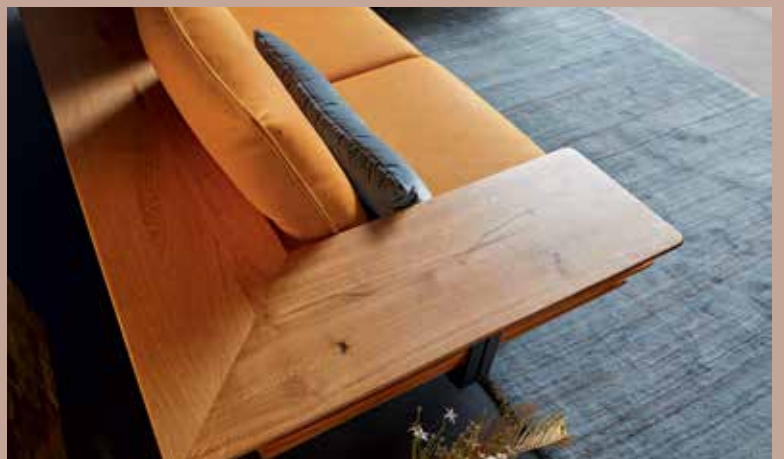

SOFAS
FOR
FRIENDS
HENDSON

KOINOR

HENDSON

HENDSON ist eine edle Komposition aus charmanten Akzenten. Seine vornehme Art hebt den Charakter des Interieurs. Die formschöne Holzreiling betont das attraktive Design und fasst die losen Rückenpolster elegant ein. Über motorische Sitztiefenverstellung, schwenkbares Sitzelement und Klappfunktion bei offenem Abschluss eröffnen sich Variationen im Sitzen und im Liegen. Repräsentativ und Wohlfühloase zugleich. Die Auswahl des Materialmix aus Holz, Metall sowie Stoff- und Lederbezug der locker legeren Polsterung erfüllen individuelle Wünsche.

HENDSON is a noble composition of charming accents. Its elegant style enhances the character of the interior. The elegant wooden railing emphasizes the attractive design and elegantly frames the loose backrest cushions. Motorized seat depth adjustment, swivel seat element and folding function with open end open up variations in sitting and reclining. Representative and feel-good oasis at the same time. The choice of material mix of wood, metal, fabric and leather upholstery for the casual upholstery fulfills individual wishes.

Mit motorischer Sitztiefenverstellung für noch mehr Komfort.
With motor-driven seat depth adjustment for more comfort.

Das verstellbare Armteil ermöglicht verschiedene Positionen.
The adjustable armrest can be set in different positions.