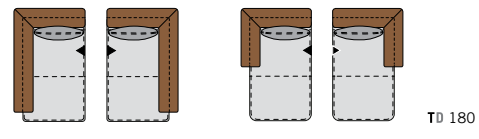

LIEGEN Armlehne links / rechts DAY BEDS Armrest left / right

BW 115

FÜSSE Metallkufe FEET metal runner

- nickel satiniert (Edelstahl-optik)
  nickel satined (stainless steel optics)
- pulverbeschichtet struktur schwarz-matt
  powder-coated structural black mat

RÜCKENABSTANDSHALTER BACK SPACER

- nickel satiniert (Edelstahl-optik)
  nickel satined (stainless steel optics)
- pulverbeschichtet struktur schwarz-matt
  powder-coated structural black mat

RAHMEN / HOLZREILING bezogen oder in Holz FRAME / WOODEN RAIL covered or wooden frame

- Wildeiche natur
  wild oak natural
- Nussbaum
  walnut