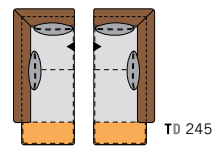

BW 265 / 235

HOCKERBANK STOOL BENCH

ANBAUELEMENTE ADD-ON ELEMENTS

BW 215 / 185 / 155

BW 115

ANBAUELEMENTE Klappfunktion / offener Abschluss links / rechts ADD-ON ELEMENTS folding function / open ending left / right

BW 137

ANBAUELEMENT SCHWENKSITZ offener Abschluss links / rechts ADD-ON ELEMENT SWIVELLING SEAT open ending left / right

BW 137

ANBAUECK Armteil links / rechts ADD-ON CORNER Armrest left / right

BW 108

ANBAUECK Klappfunktion / offener Abschluss links / rechts ADD-ON CORNER folding function / open ending left / right

BW 108

ANBAUECK SCHWENKSITZ offener Abschluss links / rechts ADD-ON CORNER SWIVELLING SEAT open ending left / right

BW 108

ANBAUECK Spitzecke ADD-ON CORNER Pointed corner

BW 108

RECAMIERE Klappfunktion / offener Abschluss links / rechts RECAMIERE folding function / open ending left / right