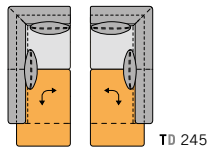

BW 108

TD 245

LIEGEN LANG
Armlehne links / rechts
DAYBEDS LONG
Armrest left / right