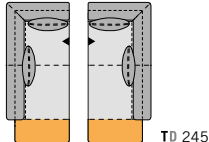

BW 108

TD 245

ANBAUECKEN SCHWENKSITZ
offener Funktionsabschluss links / rechts
ADD-ON CORNERS SWIVELLING SEAT
open functional ending left / right