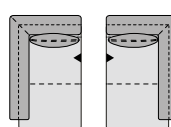

BW 115

LIEGEN
Armlehne links / rechts
DAYBEDS
Armrest left / right