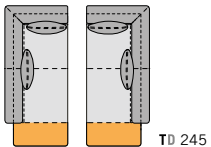

BW 108

TD 245

RECAMIERE SCHWENKSITZ
offener Funktionsabschluss links / rechts
RECAMIERE SWIVELLING SEAT
open functional ending left / right