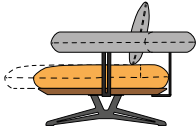

HOOVER

STOFF
FABRIC

LEDER
LEATHER

KONTRASTNAHT
CONTRAST STITCHING

BEZUGSKOMBINATION
COMBINATION OF COVERING

ELEMENT MIT FUNKTION
ELEMENT WITH FUNCTIONS

ELEMENT OHNE FUNKTION
ELEMENT WITHOUT FUNCTIONS

HH max. 91 / min. 65
TD max. 129 / min. 108
ST SD max. 79 / min. 60*
SH SH43

*mit und ohne Sitztiefenverstellung
*with or without seat depth adjustment