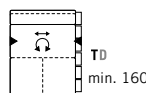

LIEGEN ohne Armlehne RECLINERS without armrest

BW 130 / 115