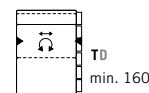

## ANBAUECKEN Armlehne links / rechts ADD-ON ELEMENTS Armrest left / right

TD 196

BW min. 90 / max. 124

## LIEGEN Armlehne links / rechts RECLINERS Armrest left / right

BW 130

## LIEGEN ohne Armlehne RECLINERS without armrest

BW 130 / 115

BW 100