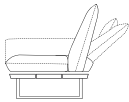

HH min. 73 / max. 96
TD min. 90 / max. 124
ST SD min. 59 / max. 65
SH SH 45

EINZELSOFAS SINGLE SOFAS

ANBAUELEMENTE Armlehne links / rechts ADD-ON ELEMENTS Armrest left / right